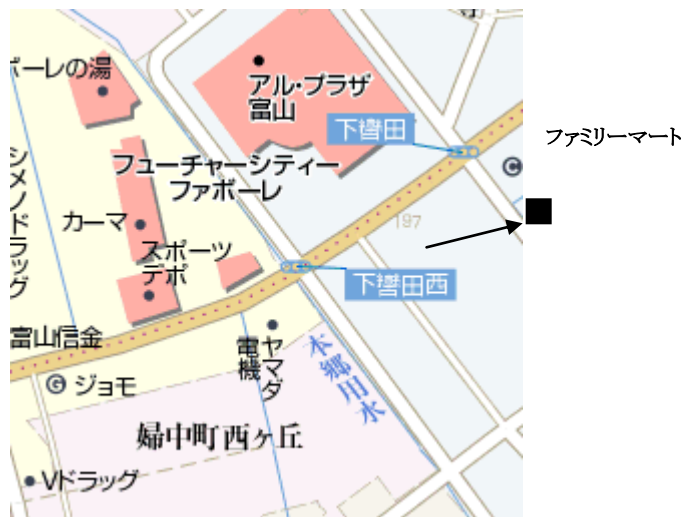

## < 1月～3月 スクール送迎バス運行案内 >

### ① アピタ駐車場（横） 往 18:00 発 復 21:45 着

### ② ファボーレ臨時駐車場前 往 18:15 発 復 21:30 着

### ③ 山田総合体育センター 往 19:00 着 復 21:00 発

その他の乗降場所について、ご希望があればご対応いたします。